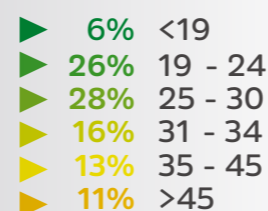

Mix de idades

"Aproveitei muito meu tempo na Expanish. A equipe foi excepcionalmente amável. A experiência de imersão foi única, a hospedagem perfeita e o trabalho voluntário muito gratificante"

Greg, 68 - Austrália