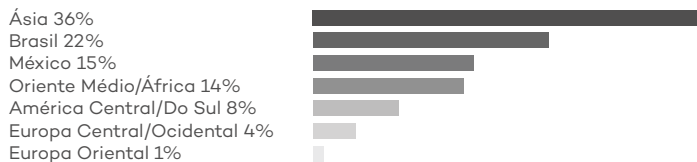

Nacionalidades

Faixa Etária

Cursos

- General English
- Semi Intensive English
- Super Intensive English
- English for Academic Purposes
- English for Business
- IELTS
- TOEFL

Acomodação

- Homestay
- Apartment-style hotels
- Student housing (Apenas durante o Verão)